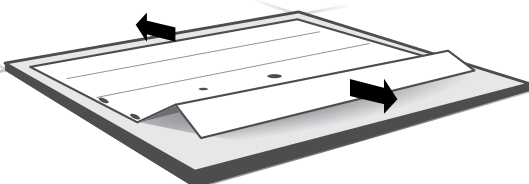

Notice - Citerne souple Effluents

Installation de la citerne

L + 500mm

l + 500mm

lit de sable : 10cm

1	2
3	4

Notice - Citerne souple Effluents

Installation de la citerne

5

6

7

8

9

10

Suivre les prescriptions de remplissage