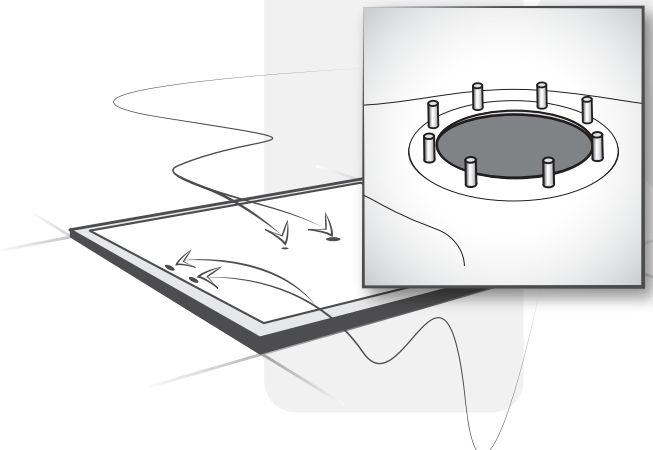

Notice - Citerne souple Effluents

Installation de la citerne

L + 500mm

l + 500mm

lit de sable : 10cm

1	2
3	4

Notice - Citerne souple Effluents

Installation de la citerne

5

6

7

8

9

10

Suivre les prescriptions de remplissage