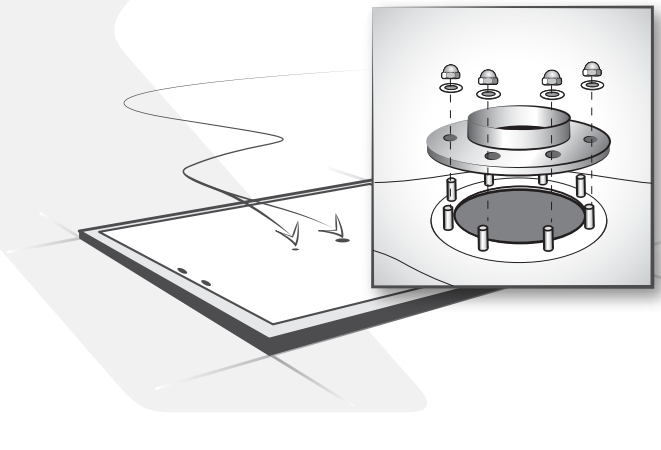

Notice - Citerne souple Effluents

Installation de la citerne

L + 500mm

l + 500mm

lit de sable : 10cm

1	2
3	4

Notice - Citerne souple Effluents

Installation de la citerne

5

6

7

8

9

10

Suivre les prescriptions de remplissage