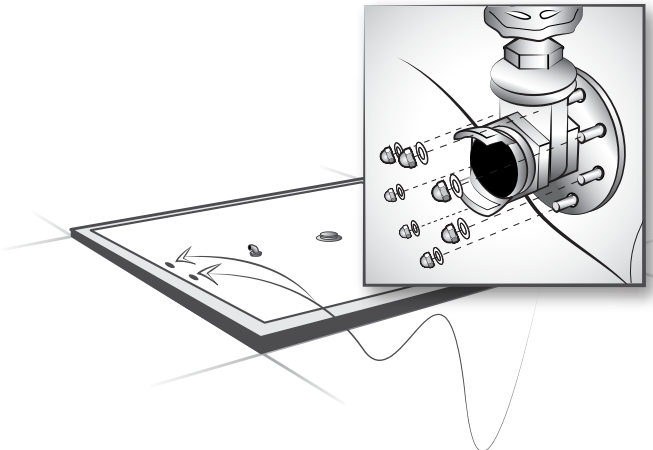

Notice - Citerne souple Effluents

Installation de la citerne

L + 500mm

l + 500mm

lit de sable : 10cm

1	2
3	4

Notice - Citerne souple Effluents

Installation de la citerne

5

6

7

8

9

10

Suivre les prescriptions de remplissage